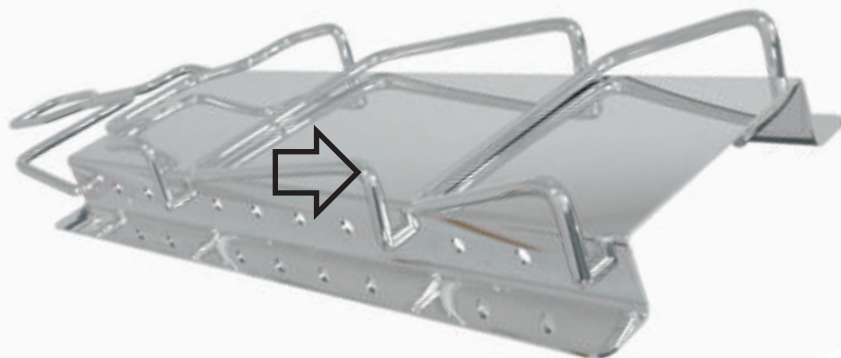

Если не сейчас, то в следующий раз? ПатентДиспенсер отлично подойдет и как резервный вариант, и как основной благодаря высокому уровню гигиенической защиты. Пандемии случаются не часто, но мы регулярно сталкиваемся с эпидемиями гриппа и других респираторных заболеваний. ПатентДиспенсер сэкономит вам много нервов. Будьте защищены от вирусов! Всегда! Это просто!

КОМПАКТНАЯ УПАКОВКА - ЭКОНОМИЯ МЕСТА

Благодаря складному механизму, товар очень компактен. В сложенном виде занимает всего 3 см в высоту. Продается в упаковках по 10 штук.

Закажите сегодня!